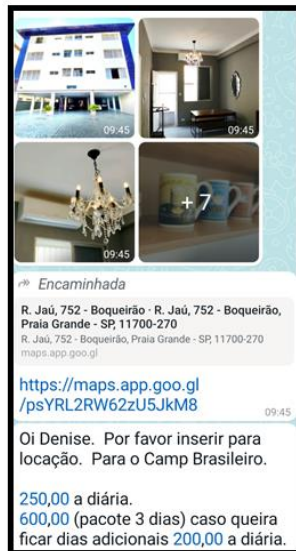

ALUGO KITNET NA PRAIA GRANDE SP

Localizado no bairro do Boqueirão a 200 metros da praia e próximo a todo comércio local como: McDonald's, Habib's, Sodiê, sorveterias, pizzarias, restaurantes e lanchonetes, e também a 100 metros do mercado Extra!

- ✓ Ar-condicionado;
- ✓ Wi-fi;
- ✓ Capacidade para 4 pessoas;
- ✓ Locação mínima de 3 dias;
- ✓ Garagem (coletiva);
- ✓ Apartamento com acessibilidade;
- ✓ É realizada a limpeza e higienização antes da entrada dos hóspedes, sem taxa de faxina.

"SERÁ UM PRAZER RECEBÊ-LO COMO HÓSPEDE"

Thiago Ferraz (Hulk)
(13) 99189-1453